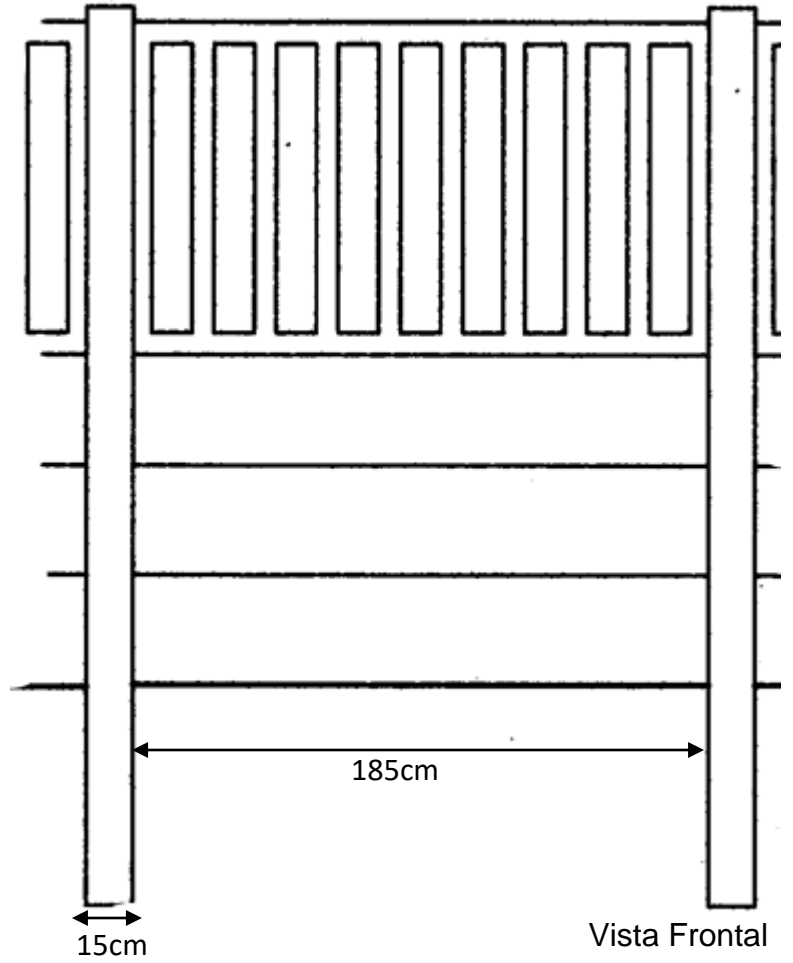

MURO CON CODO CALADO 1.75m

Vista Lateral

Vista Frontal

MURO RECTO CALADO 1.75m

Vista Lateral

Vista Frontal

MURO RECTO CALADO 2.10m

MURO CON CODO CALADO 2.10m