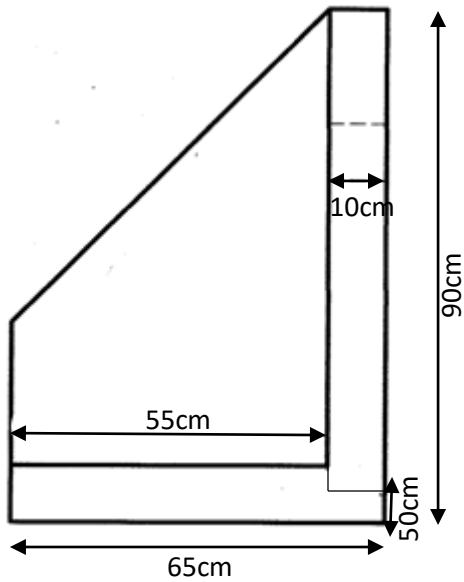

# PLACA CABECERA

CARACTERISTICA	DIAMETRO
<b>Placa cabereceras</b>	0.40m
"	0.50m
"	0.60m
"	0.80m
"	1.00m
<b>Cabecera con aletas</b>	0.40m
"	0.50m