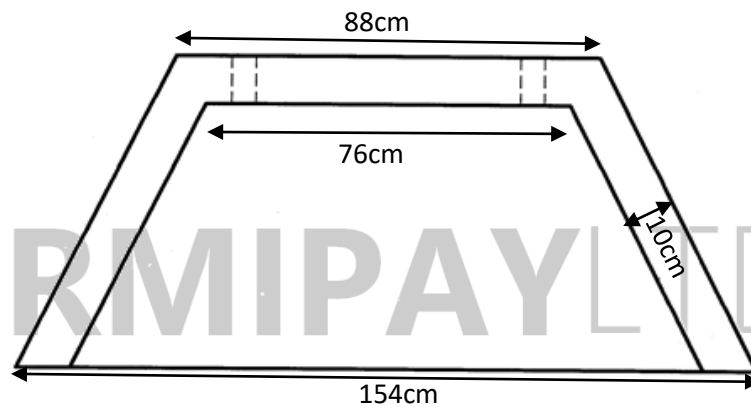

# PLACA CABECERA

CARACTERISTICA	DIAMETRO
<b>Placa cabereceras</b>	0.40m
"	0.50m
"	0.60m
"	0.80m
"	1.00m
<b>Cabecera con aletas</b>	0.40m
"	0.50m