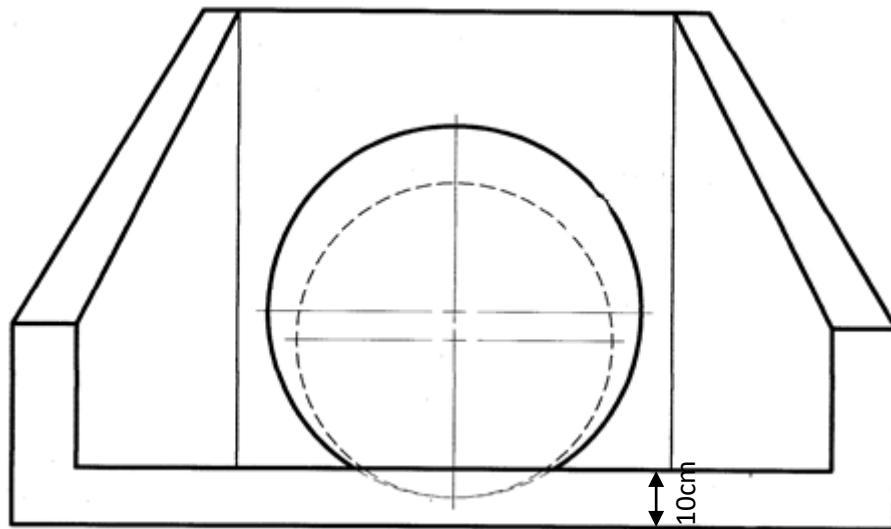

# PLACA CABECERA

CARACTERISTICA	DIAMETRO
<b>Placa cabereceras</b>	0.40m
"	0.50m
"	0.60m
"	0.80m
"	1.00m
<b>Cabecera con aletas</b>	0.40m
"	0.50m