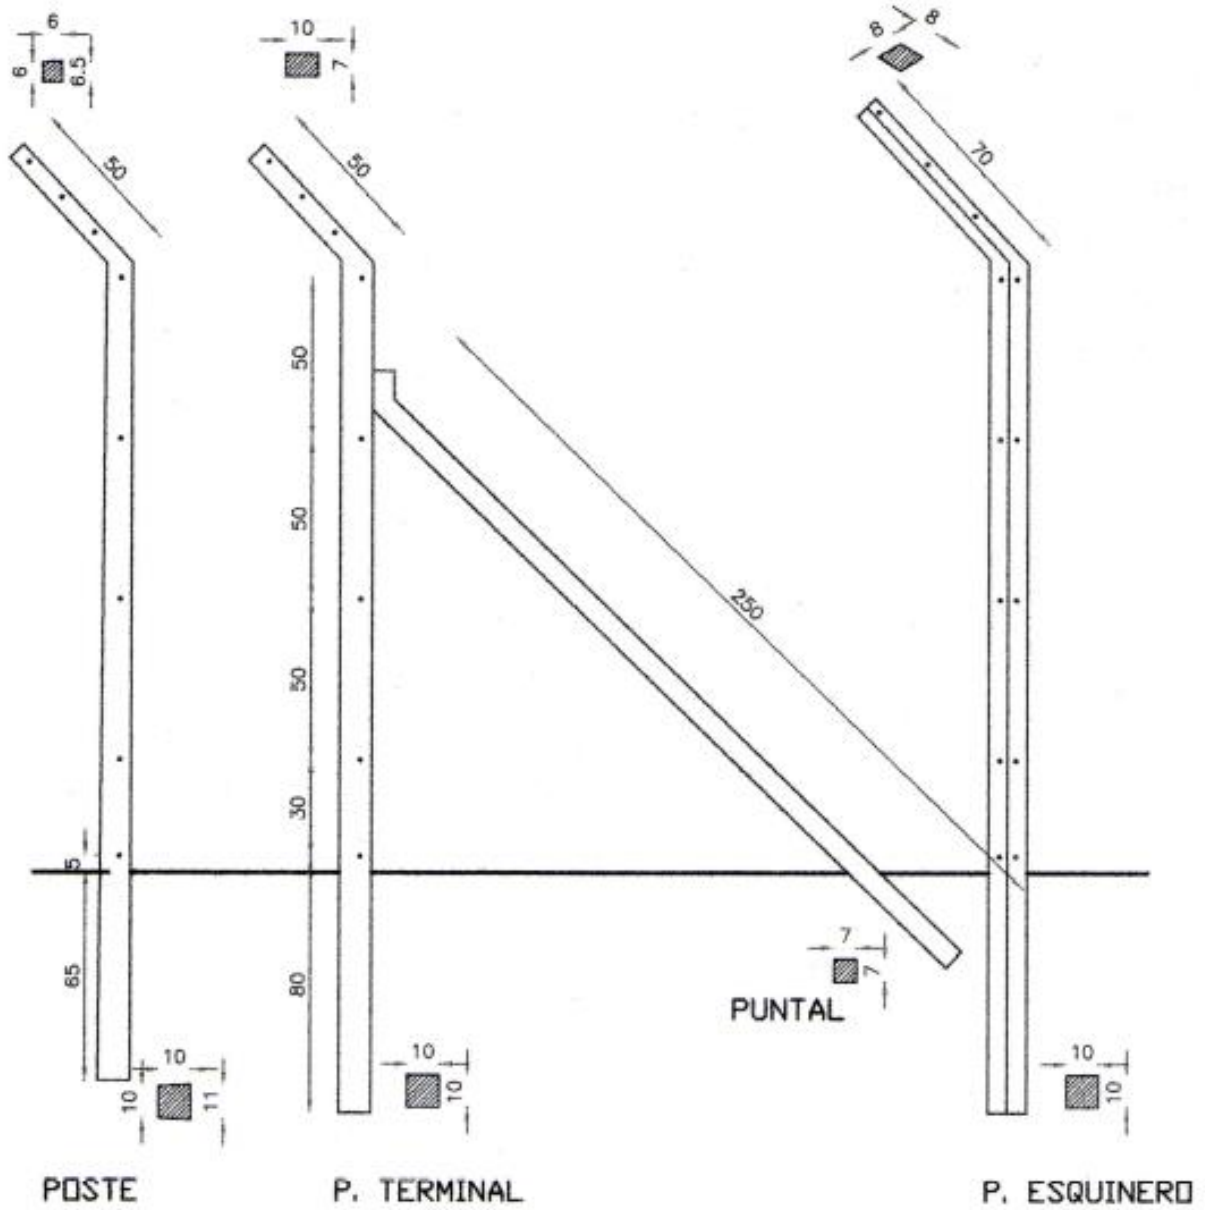

Poste para Tejido con Mensula - Liviano

DESCRIPCION	ALTURA	PESO
Poste Recto Liviano	1.50 m	30kg
Poste Recto Liviano	1.80m	32kg
Poste con Codo Liviano	1.80 m	40kg
Poste recto Esquinero y Terminal	1.80 m	65kg
Poste Puntal 8x8	1.60m	40kg

Poste para Tejidos con Menusla - Reforzado

DESCRIPCION	ALTURA	PESO
Poste Recto Reforzado	1.80 m	65kg
Poste con Codo Reforzado	1.80 m	75kg
Poste 1.80m con Codo Terminal	1.80 m	75kg
Poste 1.80m con Codo Esquinero	1.80 m	80kg