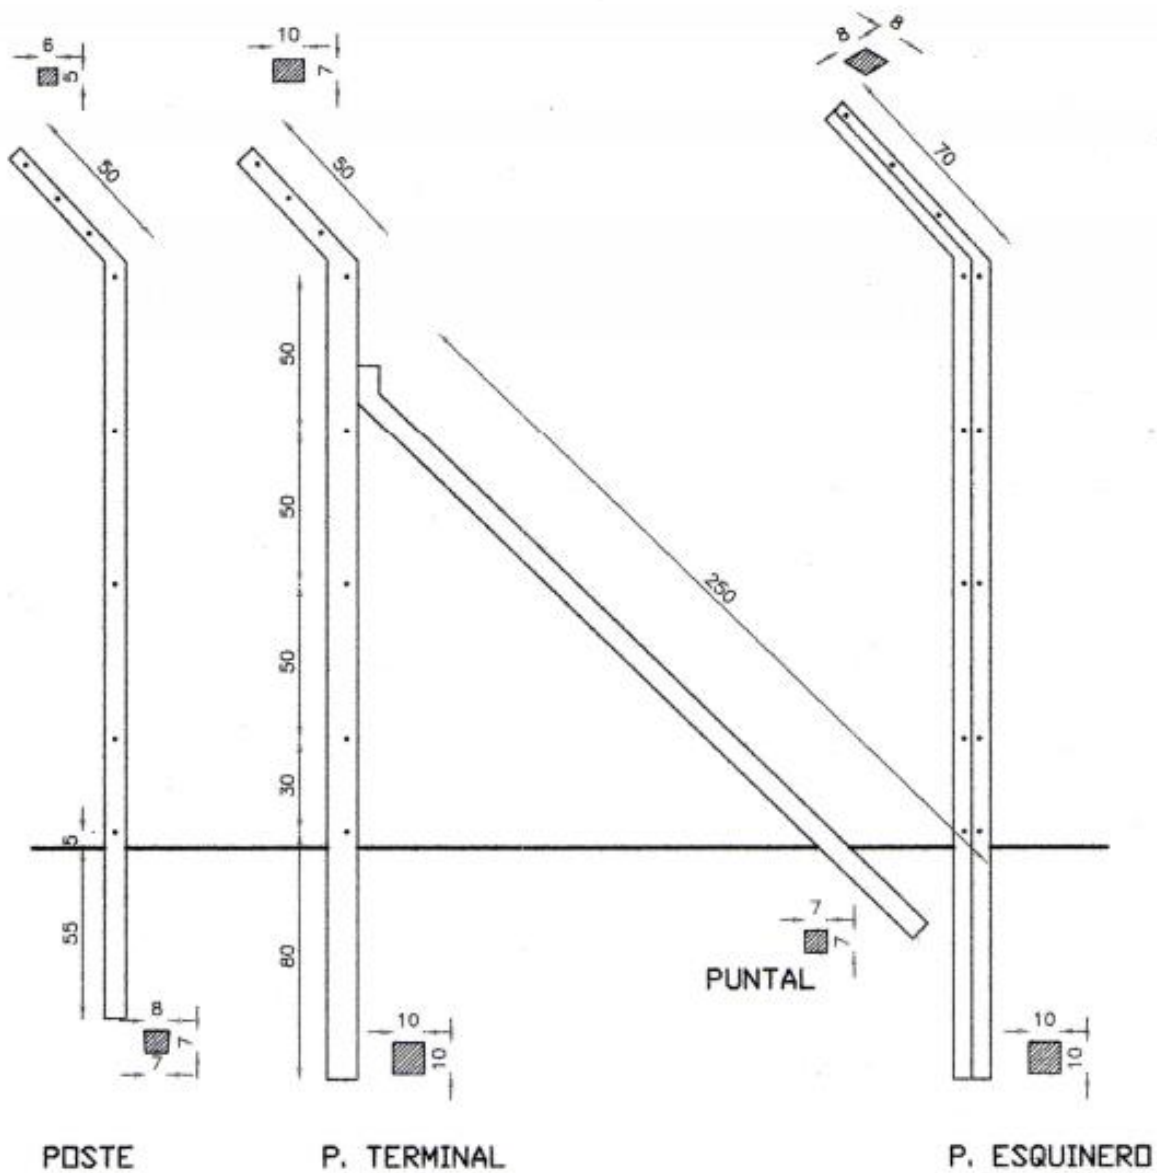

Poste para Tejido con Mensula - Liviano

DESCRIPCION	ALTURA	PESO
Poste Recto Liviano	1.50 m	30kg
Poste Recto Liviano	1.80m	32kg
Poste con Codo Liviano	1.80 m	40kg
Poste recto Esquinero y Terminal	1.80 m	65kg
Poste Puntal 8x8	1.60m	40kg

Poste para Tejidos con Menusla - Reforzado

DESCRIPCION	ALTURA	PESO
Poste Recto Reforzado	1.80 m	65kg
Poste con Codo Reforzado	1.80 m	75kg
Poste 1.80m con Codo Terminal	1.80 m	75kg
Poste 1.80m con Codo Esquinero	1.80 m	80kg