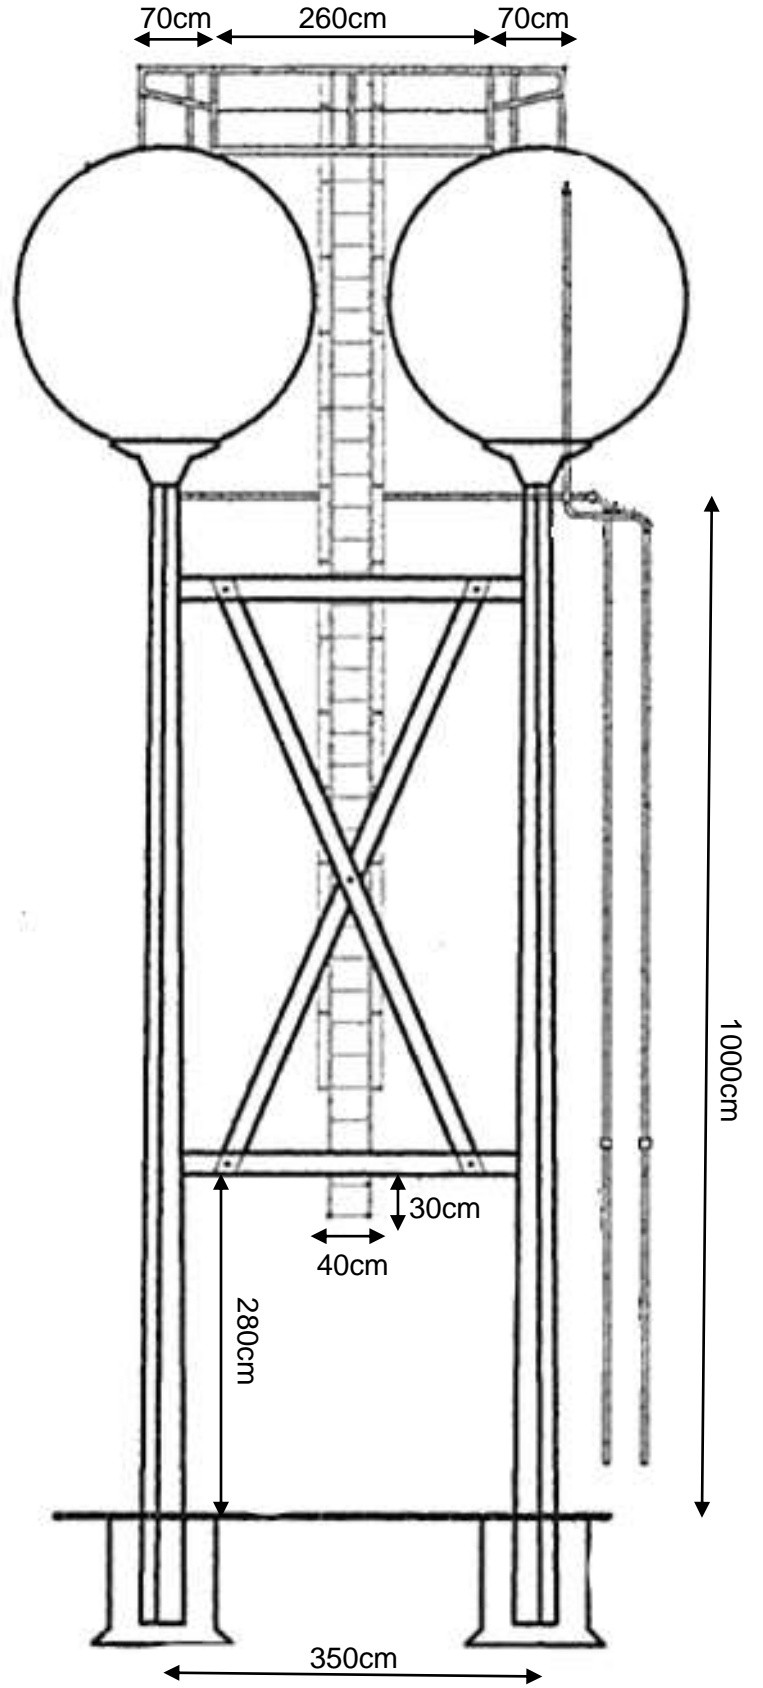

TANQUE ESFERICO
ELEVADO
40000Lts X 10m

TANQUE ESFERICO
ELEVADO
40000Lts X 14m